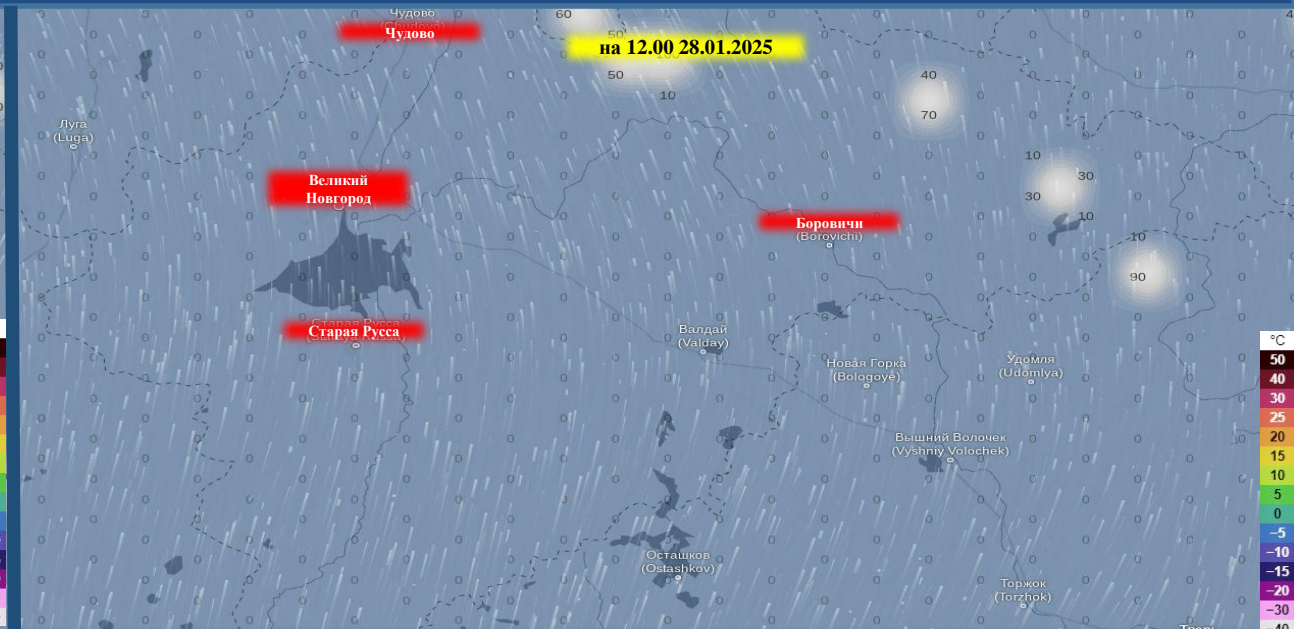

# ИНФОРМАЦИОННЫЕ МАТЕРИАЛЫ В СВЯЗИ С НЕБЛАГОПРИЯТНЫМ ЯВЛЕНИЕМ ПОГОДЫ (ТУМАН ВИДИМОСТЬЮ 500М И МЕНЕЕ) НА ТЕРРИТОРИИ НОВГОРОДСКОЙ ОБЛАСТИ 28.01.2025

ГУ МЧС России по Новгородской области  
АРМ №5  
28.01.2025  
Исп. Костин Я.Р.  
Тел. 3940-0400