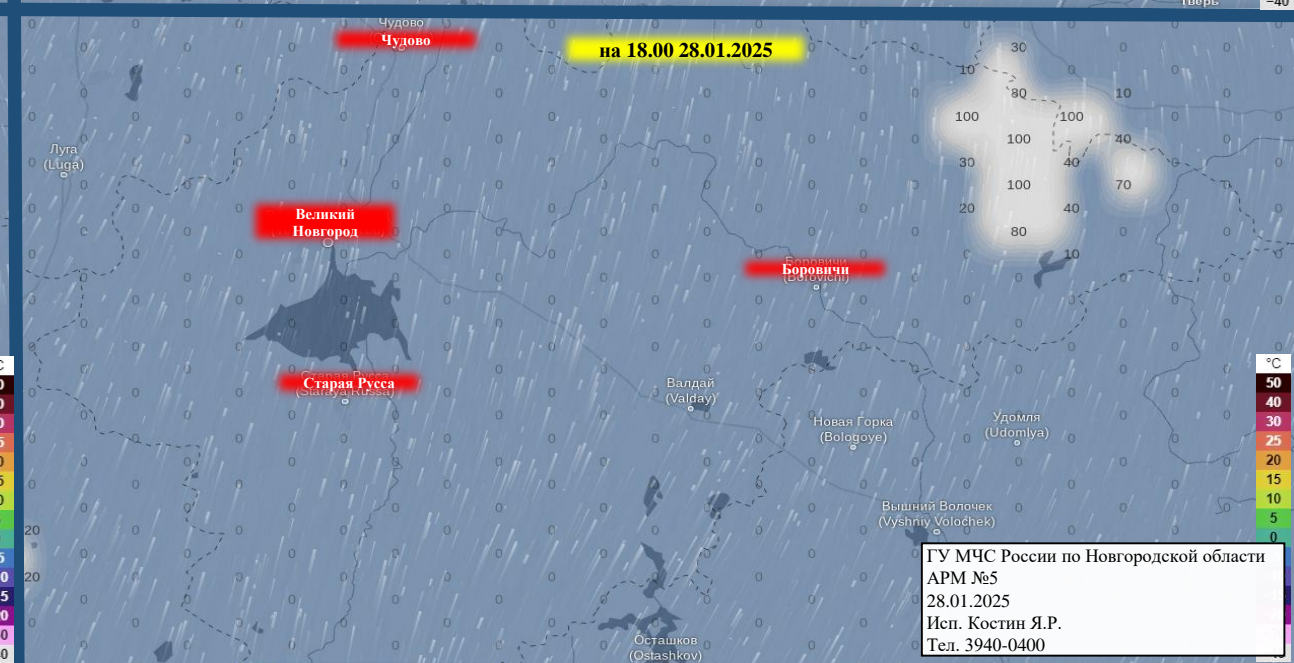

# ИНФОРМАЦИОННЫЕ МАТЕРИАЛЫ В СВЯЗИ С НЕБЛАГОПРИЯТНЫМ ЯВЛЕНИЕМ ПОГОДЫ (ТУМАН ВИДИМОСТЬЮ 500М И МЕНЕЕ) НА ТЕРРИТОРИИ НОВГОРОДСКОЙ ОБЛАСТИ 28.01.2025

ГУ МЧС России по Новгородской области  
АРМ №5  
28.01.2025  
Исп. Костин Я.Р.  
Тел. 3940-0400