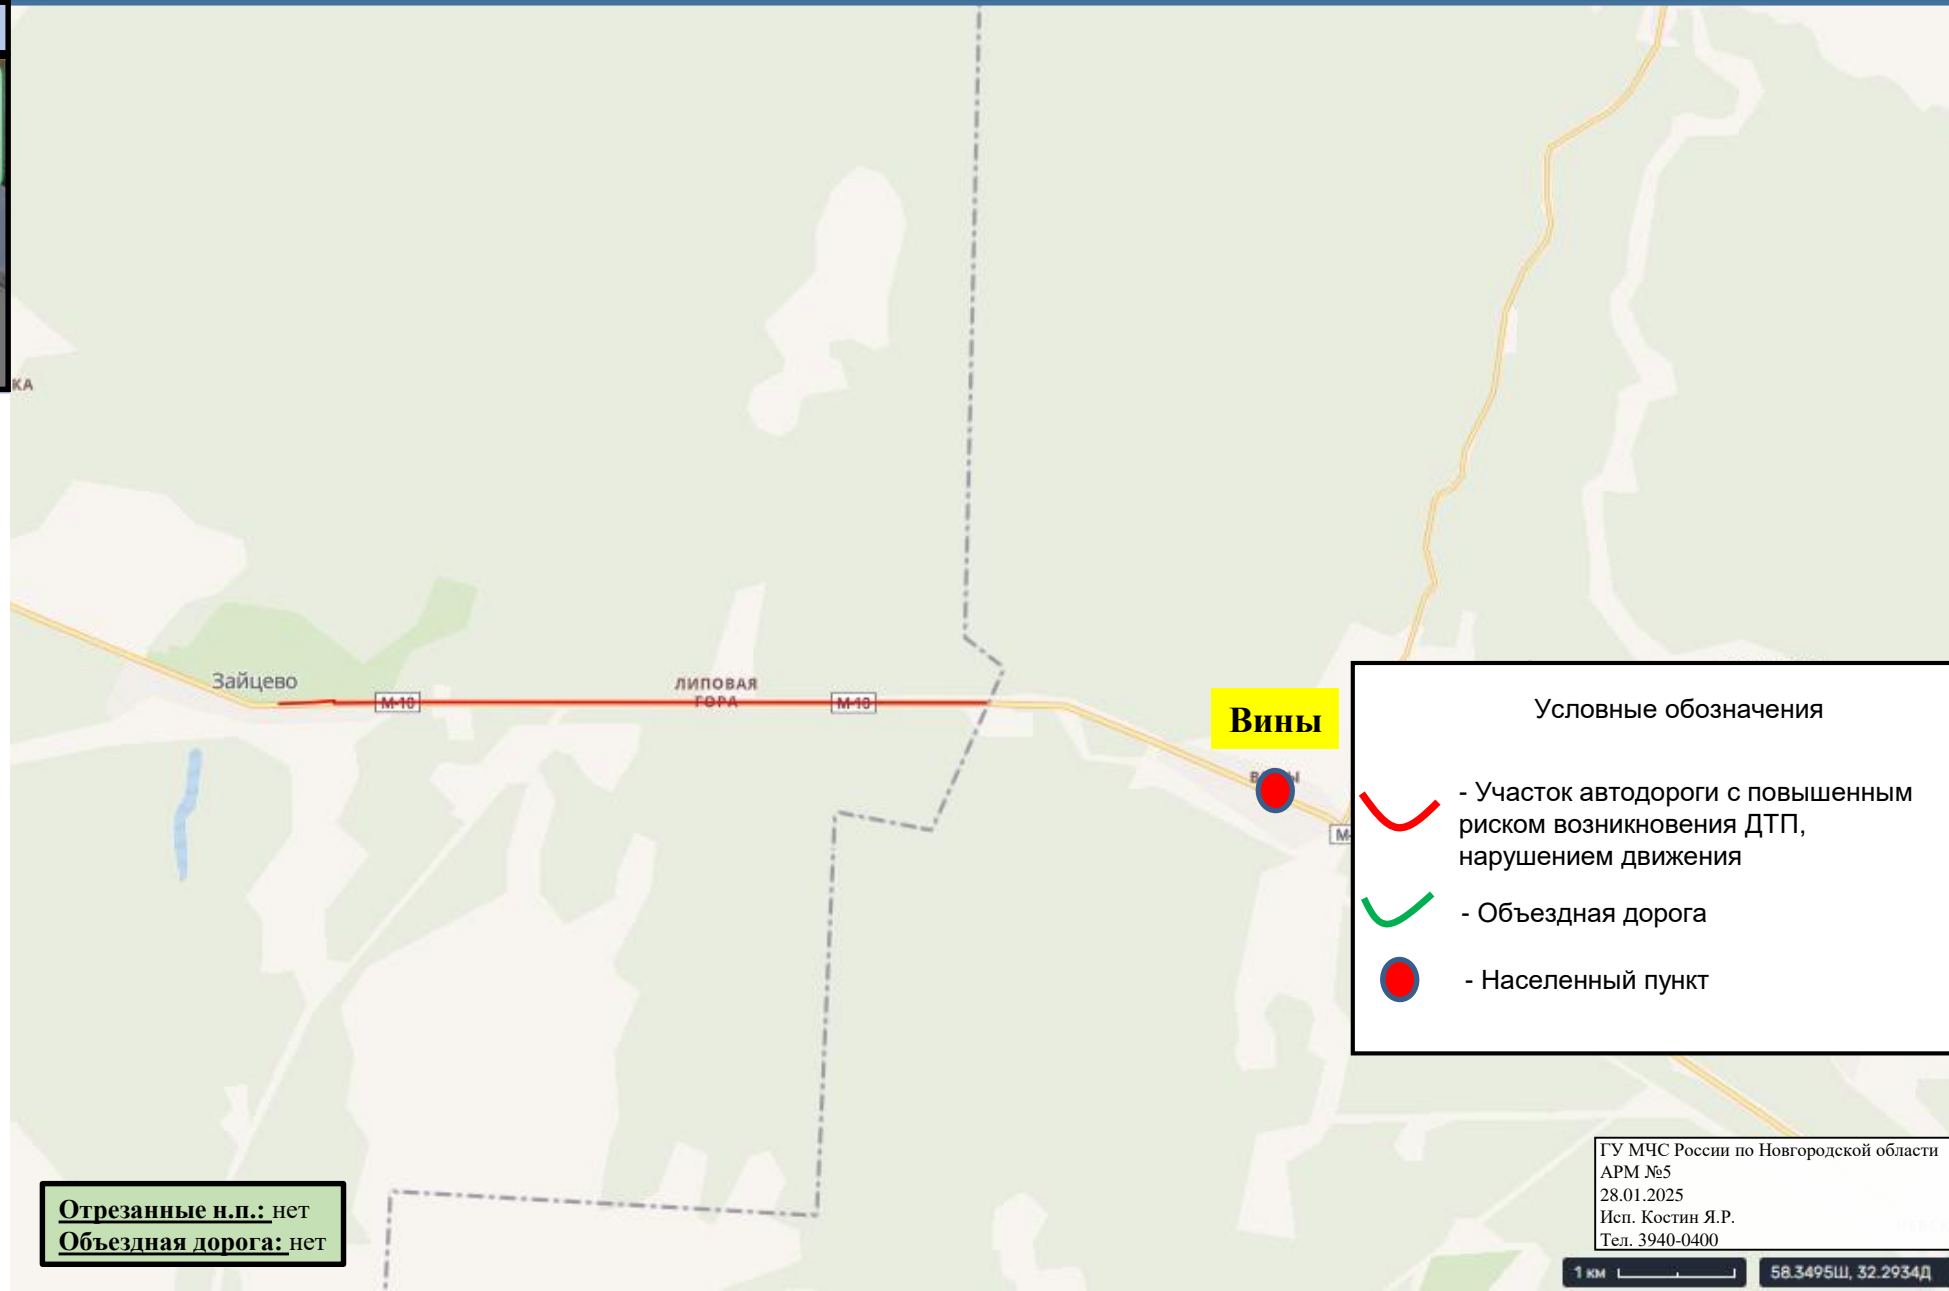

Условные обозначения

- Участок автодороги с повышенным риском возникновения ДТП, нарушением движения
- Объездная дорога
- Населенный пункт

ГУ МЧС России по Новгородской области
АРМ №5
28.01.2025
Исп. Костин Я.Р.
Тел. 3940-0400

1 км 58.3495Ш, 32.2934Д