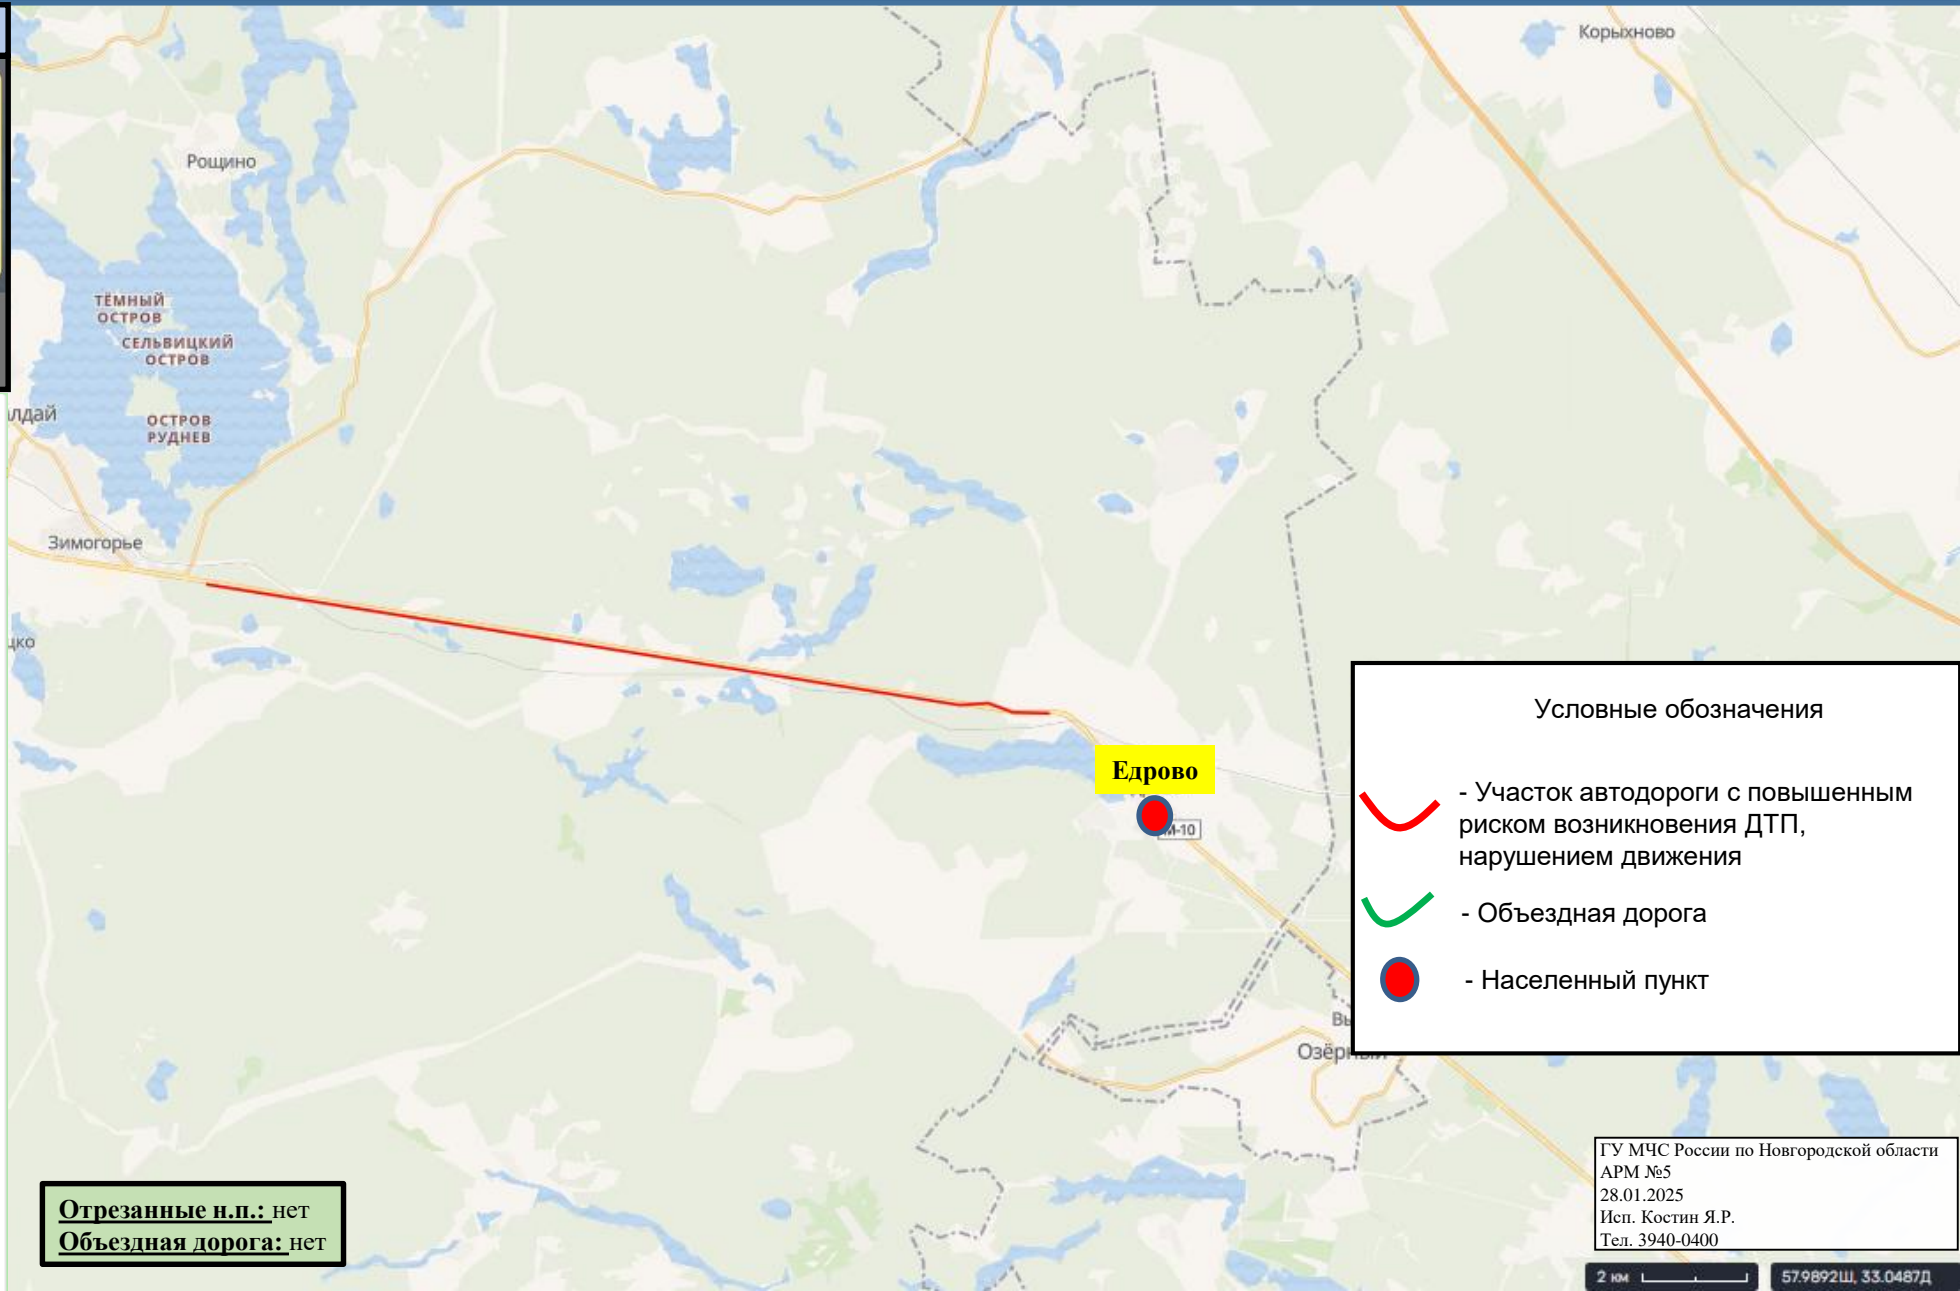

## Камера ФАД

Опасные участки на автодорогах (ТО)	
<b>М-10 Новгородская обл, Валдайский р-н (369-386 км)</b>	
Координаты (Ш, Д)	57.9380 33.4526 57°56'16"N 33°27'9"E
Дата внесения информации	24 июня 2022 12:00
Название участка	М-10 Новгородская обл, Валдайский р-н (369-386 км)
Тип риска	ДТП
Тип опасного участка	участки автомобильной дороги с ограниченной видимостью (спуск/подъем, крутой поворот)
Название дороги	М-10 "Россия" Москва-Тверь-Великий Новгород-Санкт-Петербург
Код дороги	М-10
Начало опасного участка (км)	369
Конец опасного участка (км)	386
Регион	Новгородская область
Ответственная организация	ФКУ "Управление Автомобильной Магистралей Орда Ленина "Москва-Санкт-Петербург" Федерального Дорожного хозяйства"