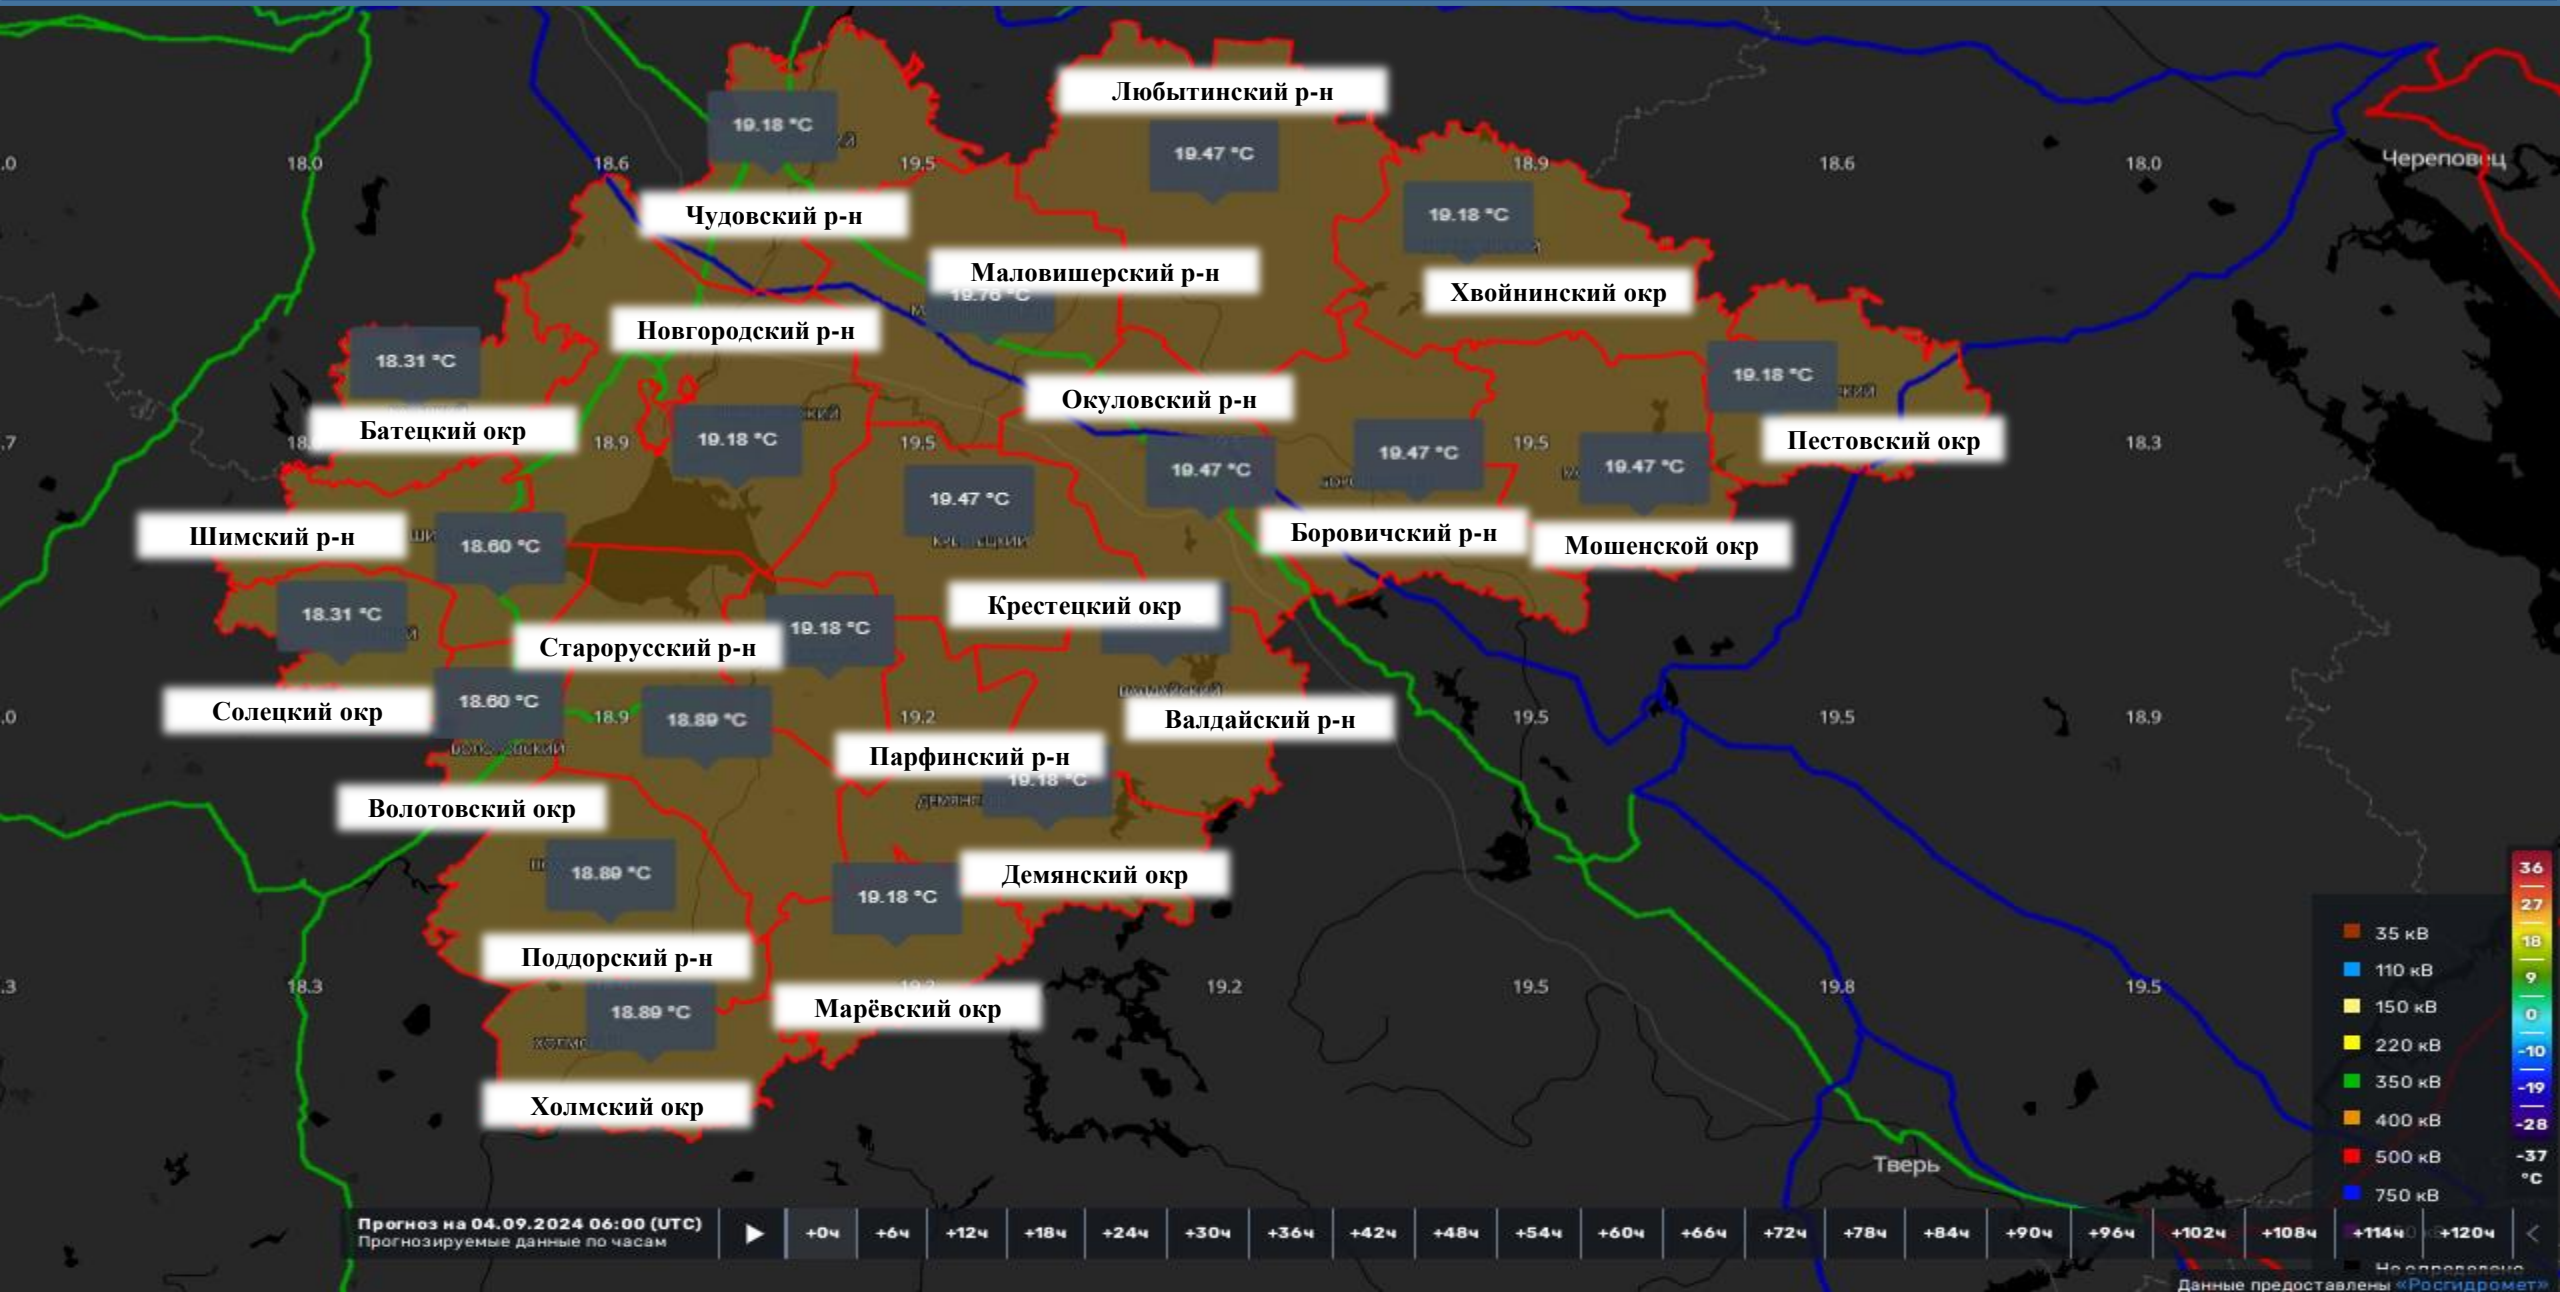

ИНФОРМАЦИОННЫЕ МАТЕРИАЛЫ ПО ВЫСОКИМ КЛАССАМ ПОЖАРНОЙ ОПАСНОСТИ НА ТЕРРИТОРИИ НОВГОРОДСКОЙ ОБЛАСТИ (ТЕМПЕРАТУРА ПОВЕРХНОСТИ НА 03.09.2024)

ИНФОРМАЦИОННЫЕ МАТЕРИАЛЫ ПО ВЫСОКИМ КЛАССАМ ПОЖАРНОЙ ОПАСНОСТИ
НА ТЕРРИТОРИИ НОВГОРОДСКОЙ ОБЛАСТИ
(КЛАССЫ ПОЖАРНОЙ ОПАСНОСТИ НА 03.09.2024)

класс пожарной опасности	I	II	III	IV	V
степень опасности	-	малая	средняя	высокая	чрезвычайная
цвет на карте	(I)	(II)	(III)	(IV)	(V)

ИНФОРМАЦИОННЫЕ МАТЕРИАЛЫ ПО ВЫСОКИМ КЛАССАМ ПОЖАРНОЙ ОПАСНОСТИ

ПЕРЕЧЕНЬ НАСЕЛЕННЫХ ПУНКТОВ ПОДВЕРЖЕННЫХ УГРОЗЕ ЛЕСНЫХ ПОЖАРОВ

УТВЕРЖДЕН
распоряжением Правительства
Новгородской области
от 22.03.2024 № 193-рп

ПЕРЕЧЕНЬ

населенных пунктов Новгородской области, подверженных угрозе
лесных пожаров

№ п/п	Наименование района, округа	Наименование населенного пункта, подверженного угрозе лесных пожаров
1	2	3
1.	Боровичский	п. Кировский
2.		д. Узмень
3.		с. Опеченский Посад
4.		д. Низино
5.		п. Никитино
6.		д. Сутоко-Рядок
7.	Валдайский	д. Афанасово
8.		д. Зелёная Роща
9.		д. Плотишно
10.		д. Мосолино
11.	Маловишерский	ж/д.ст. Гряды
12.		п. Дачный
13.		д. Бурга
14.		д. Краснёнка
15.		д. Красное
16.		д. Заречье
17.		д. Оксочи
18.	Новгородский	д. Глебово
19.		д. Волянь
20.	Окуловский	с. Берёзовик
21.		п. Боровёнка
22.		д. Завод
23.		п. Котово
24.		р.п. Кулотино
25.		д. Озерки
26.		г. Окуловка
27.		д. Пузырёво
28.		п. Сосновый
29.		п. Топорок

УТВЕРЖДЕН
распоряжением Правительства
Новгородской области
от 22.03.2024 № 193-рп

ПЕРЕЧЕНЬ

населенных пунктов Новгородской области, подверженных угрозе
других ландшафтных (природных) пожаров

№ п/п	Наименование района, округа	Наименование населенного пункта, подверженного угрозе других ландшафтных (природных) пожаров	
1.	Любытинский	д. Пустошки	
2.		д. Соломель	
3.		д. Шубино	
4.	Пестовский	д. Катешево	
5.	Старорусский	д. Каравеево	
6.		д. Крекша	
7.		д. Черенчицы	
8.		д. Кобылкино	
9.		д. Подборовка	
10.		д. Корпово	
11.		Хвойнинский	с. Минцы