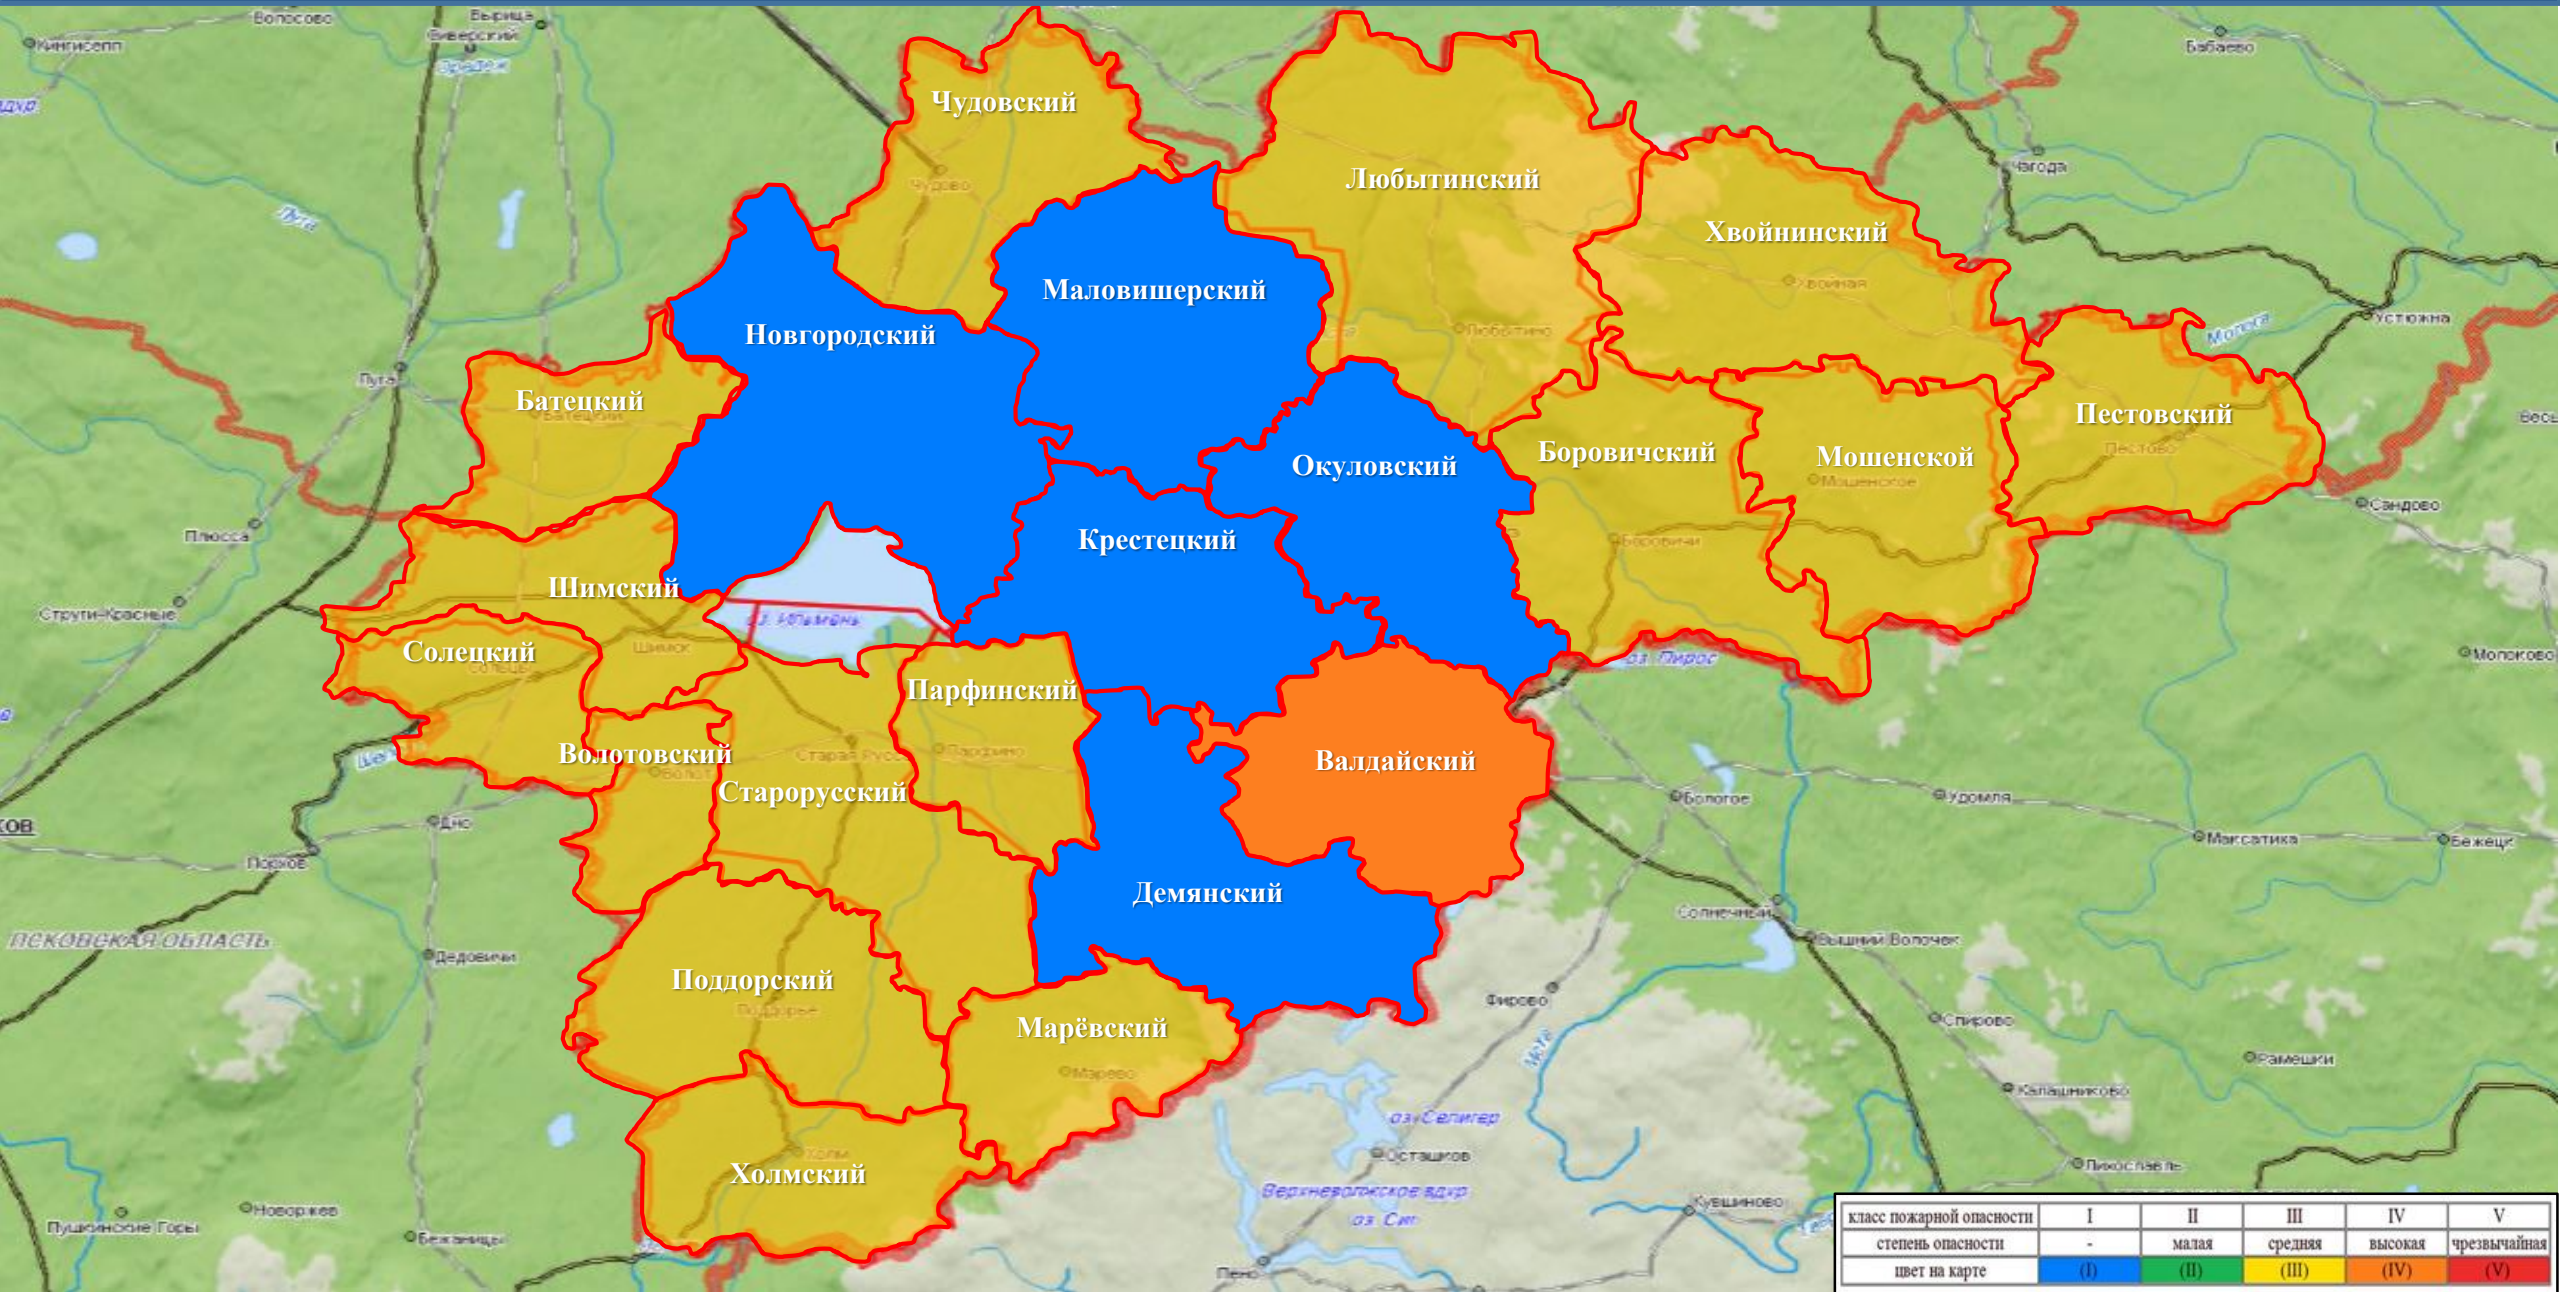

ИНФОРМАЦИОННЫЕ МАТЕРИАЛЫ ПО ВЫСОКИМ КЛАССАМ ПОЖАРНОЙ ОПАСНОСТИ НА ТЕРРИТОРИИ НОВГОРОДСКОЙ ОБЛАСТИ (ТЕМПЕРАТУРА ПОВЕРХНОСТИ НА 03.09.2024)

ИНФОРМАЦИОННЫЕ МАТЕРИАЛЫ ПО ВЫСОКИМ КЛАССАМ ПОЖАРНОЙ ОПАСНОСТИ
НА ТЕРРИТОРИИ НОВГОРОДСКОЙ ОБЛАСТИ
(КЛАССЫ ПОЖАРНОЙ ОПАСНОСТИ НА 03.09.2024)

класс пожарной опасности	I	II	III	IV	V
степень опасности	-	малая	средняя	высокая	чрезвычайная
цвет на карте	(I)	(II)	(III)	(IV)	(V)

ИНФОРМАЦИОННЫЕ МАТЕРИАЛЫ ПО ВЫСОКИМ КЛАССАМ ПОЖАРНОЙ ОПАСНОСТИ

ПЕРЕЧЕНЬ НАСЕЛЕННЫХ ПУНКТОВ ПОДВЕРЖЕННЫХ УГРОЗЕ ЛЕСНЫХ ПОЖАРОВ

УТВЕРЖДЕН
распоряжением Правительства
Новгородской области
от 22.03.2024 № 193-рп

ПЕРЕЧЕНЬ

населенных пунктов Новгородской области, подверженных угрозе
лесных пожаров

№ п/п	Наименование района, округа	Наименование населенного пункта, подверженного угрозе лесных пожаров
1	2	3
1.	Боровичский	п. Кировский
2.		д. Узмень
3.		с. Опеченский Посад
4.		д. Низино
5.		п. Никитино
6.		д. Сутоко-Рядок
7.	Валдайский	д. Афанасово
8.		д. Зелёная Роща
9.		д. Плотишно
10.		д. Мосолино
11.	Маловишерский	ж/д.ст. Гряды
12.		п. Дачный
13.		д. Бурга
14.		д. Краснёнка
15.		д. Красное
16.		д. Заречье
17.		д. Оксочи
18.	Новгородский	д. Глебово
19.		д. Волянь
20.	Окуловский	с. Берёзовик
21.		п. Боровёнка
22.		д. Завод
23.		п. Котово
24.		р.п. Кулотино
25.		д. Озерки
26.		г. Окуловка
27.		д. Пузырёво
28.		п. Сосновый
29.		п. Топорок

УТВЕРЖДЕН
распоряжением Правительства
Новгородской области
от 22.03.2024 № 193-рп

ПЕРЕЧЕНЬ

населенных пунктов Новгородской области, подверженных угрозе
других ландшафтных (природных) пожаров

№ п/п	Наименование района, округа	Наименование населенного пункта, подверженного угрозе других ландшафтных (природных) пожаров	
1.	Любытинский	д. Пустошки	
2.		д. Соломель	
3.		д. Шубино	
4.	Пестовский	д. Катешево	
5.	Старорусский	д. Каравеево	
6.		д. Крекша	
7.		д. Черенчицы	
8.		д. Кобылкино	
9.		д. Подборовка	
10.		д. Корпово	
11.		Хвойнинский	с. Минцы