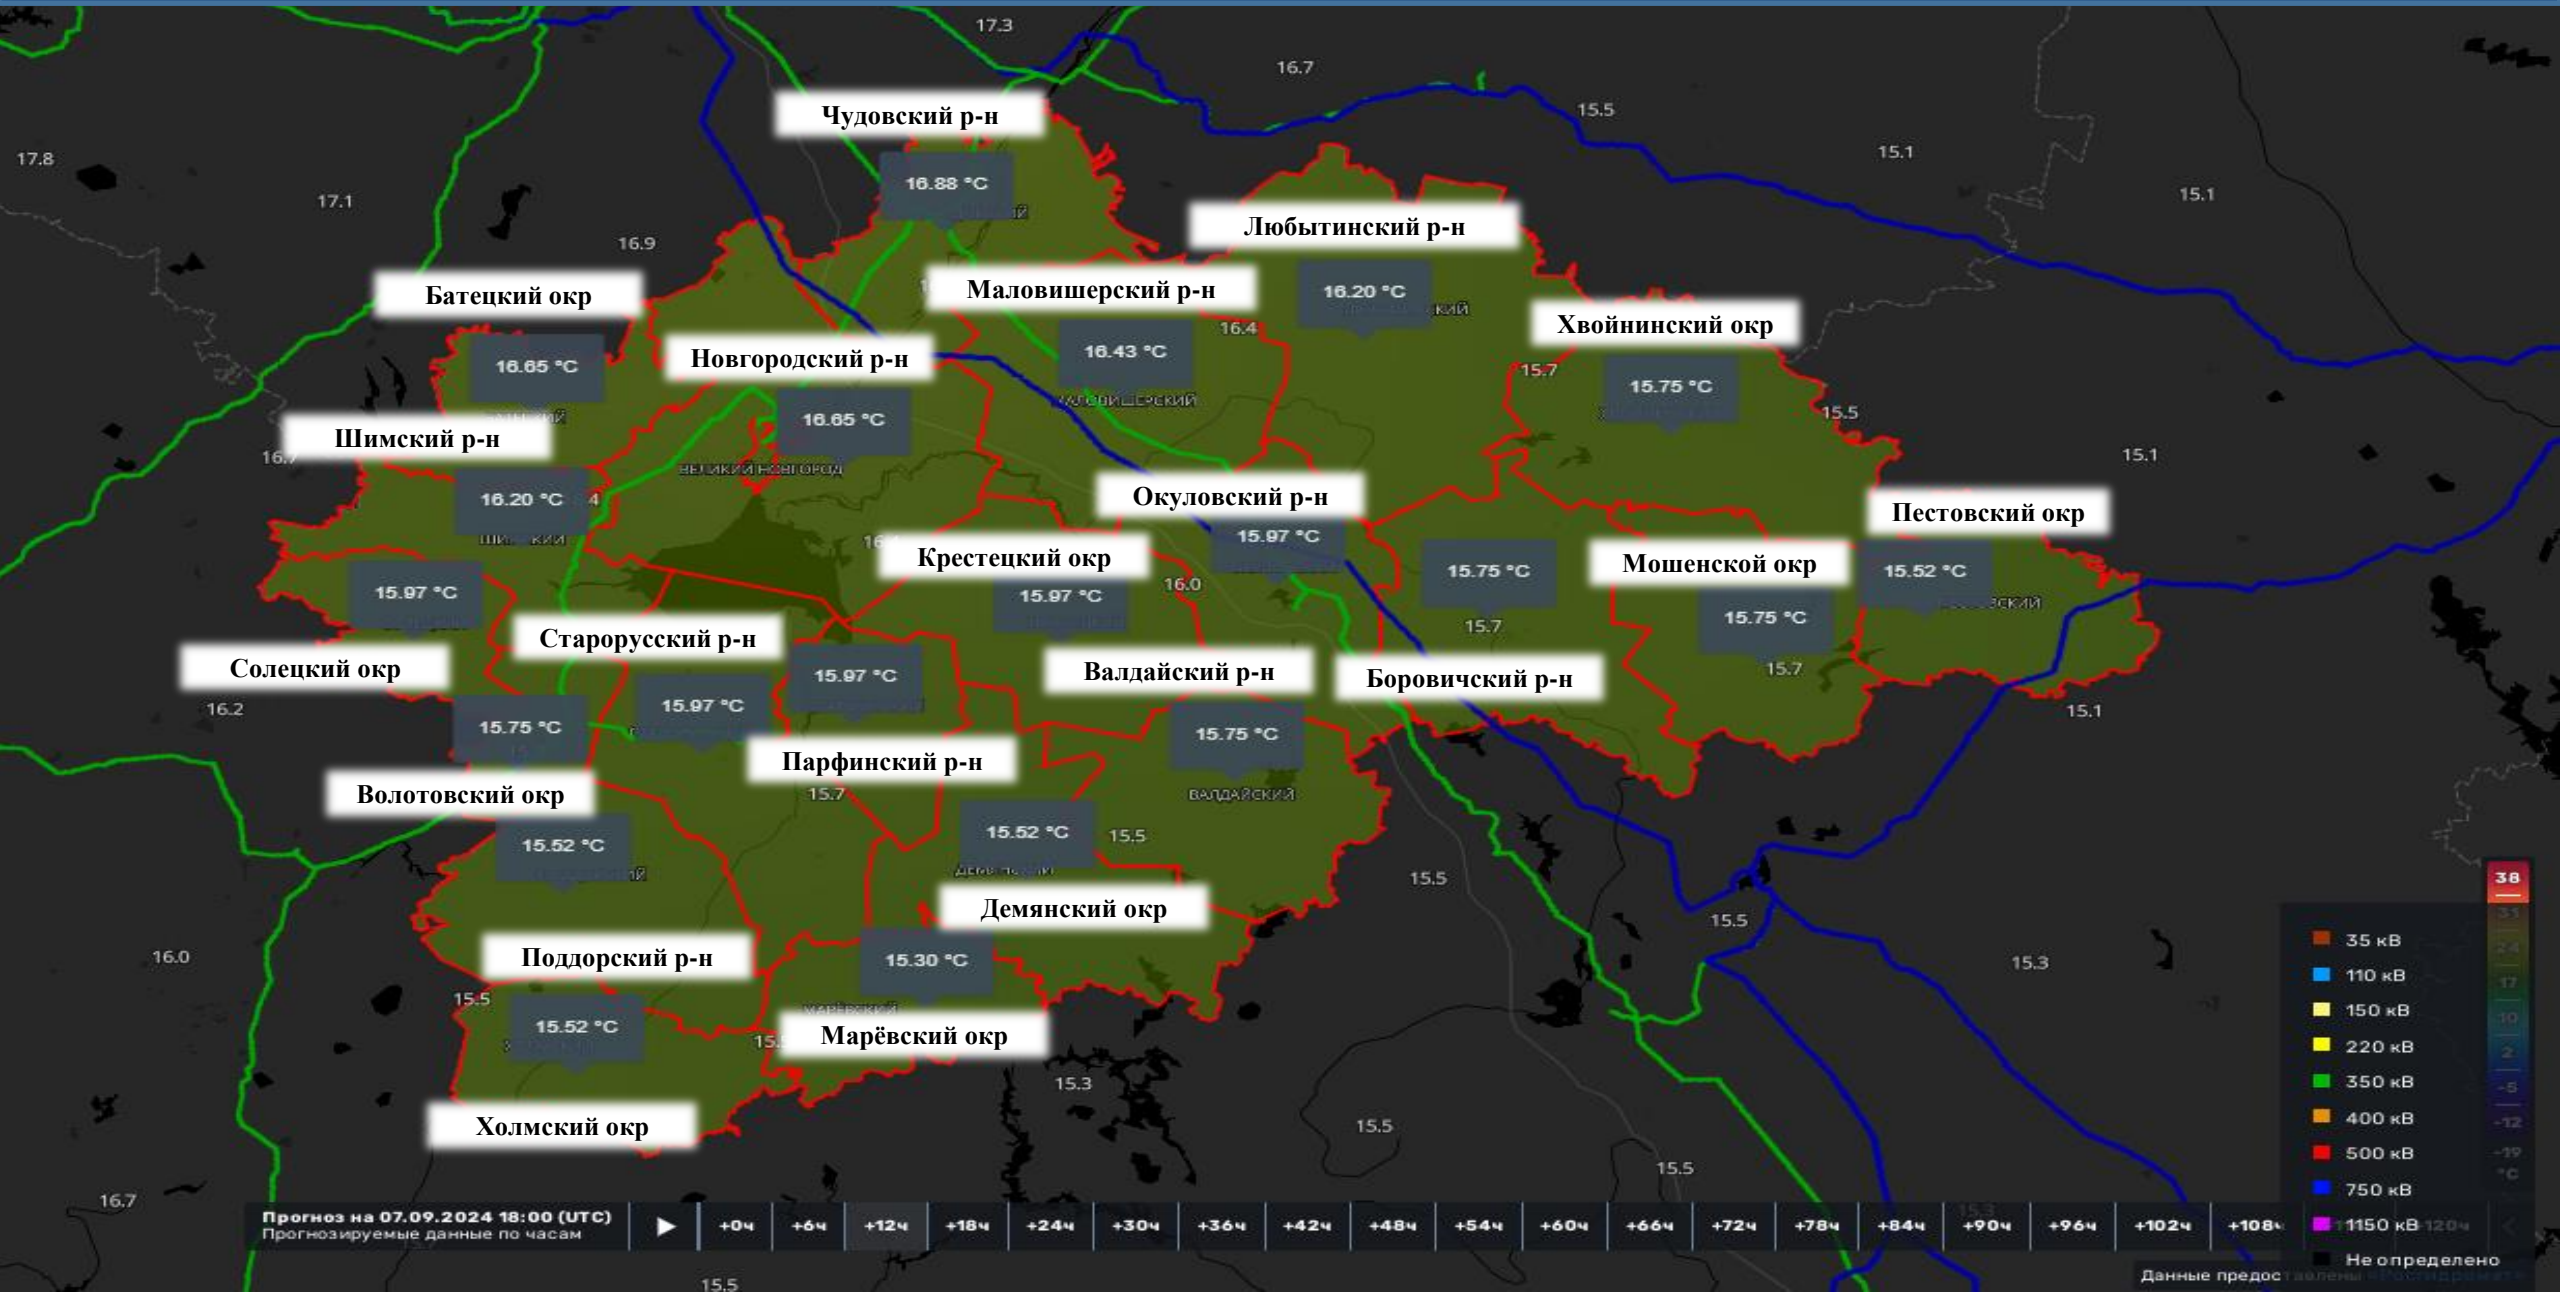

# ИНФОРМАЦИОННЫЕ МАТЕРИАЛЫ ПО ВЫСОКИМ КЛАССАМ ПОЖАРНОЙ ОПАСНОСТИ НА ТЕРРИТОРИИ НОВГОРОДСКОЙ ОБЛАСТИ (ТЕМПЕРАТУРА ПОВЕРХНОСТИ НА 07.09.2024)

ИНФОРМАЦИОННЫЕ МАТЕРИАЛЫ ПО ВЫСОКИМ КЛАССАМ ПОЖАРНОЙ ОПАСНОСТИ  
НА ТЕРРИТОРИИ НОВГОРОДСКОЙ ОБЛАСТИ  
(КЛАССЫ ПОЖАРНОЙ ОПАСНОСТИ НА 07.09.2024)

класс пожарной опасности	I	II	III	IV	V
степень опасности	-	малая	средняя	высокая	чрезвычайная
цвет на карте	(I)	(II)	(III)	(IV)	(V)

## ПЕРЕЧЕНЬ НАСЕЛЕННЫХ ПУНКТОВ ПОДВЕРЖЕННЫХ УГРОЗЕ ЛЕСНЫХ ПОЖАРОВ

УТВЕРЖДЕН  
распоряжением Правительства  
Новгородской области  
от 22.03.2024 № 193-рп

### ПЕРЕЧЕНЬ

населенных пунктов Новгородской области, подверженных угрозе  
лесных пожаров

№ п/п	Наименование района, округа	Наименование населенного пункта, подверженного угрозе лесных пожаров
1	2	3
1.	Боровичский	п. Кировский
2.		д. Узмень
3.		с. Опеченский Посад
4.		д. Низино
5.		п. Никитино
6.		д. Сутоко-Рядок
7.	Валдайский	д. Афанасово
8.		д. Зелёная Роща
9.		д. Плотишно
10.		д. Мосолино
11.	Маловишерский	ж/д.ст. Гряды
12.		п. Дачный
13.		д. Бурга
14.		д. Краснёнка
15.		д. Красное
16.		д. Заречье
17.		д. Оксочи
18.	Новгородский	д. Глебово
19.		д. Волянь
20.	Окуловский	с. Берёзовик
21.		п. Боровёнка
22.		д. Завод
23.		п. Котово
24.		р.п. Кулотино
25.		д. Озерки
26.		г. Окуловка
27.		д. Пузырёво
28.		п. Сосновый
29.		п. Топорок