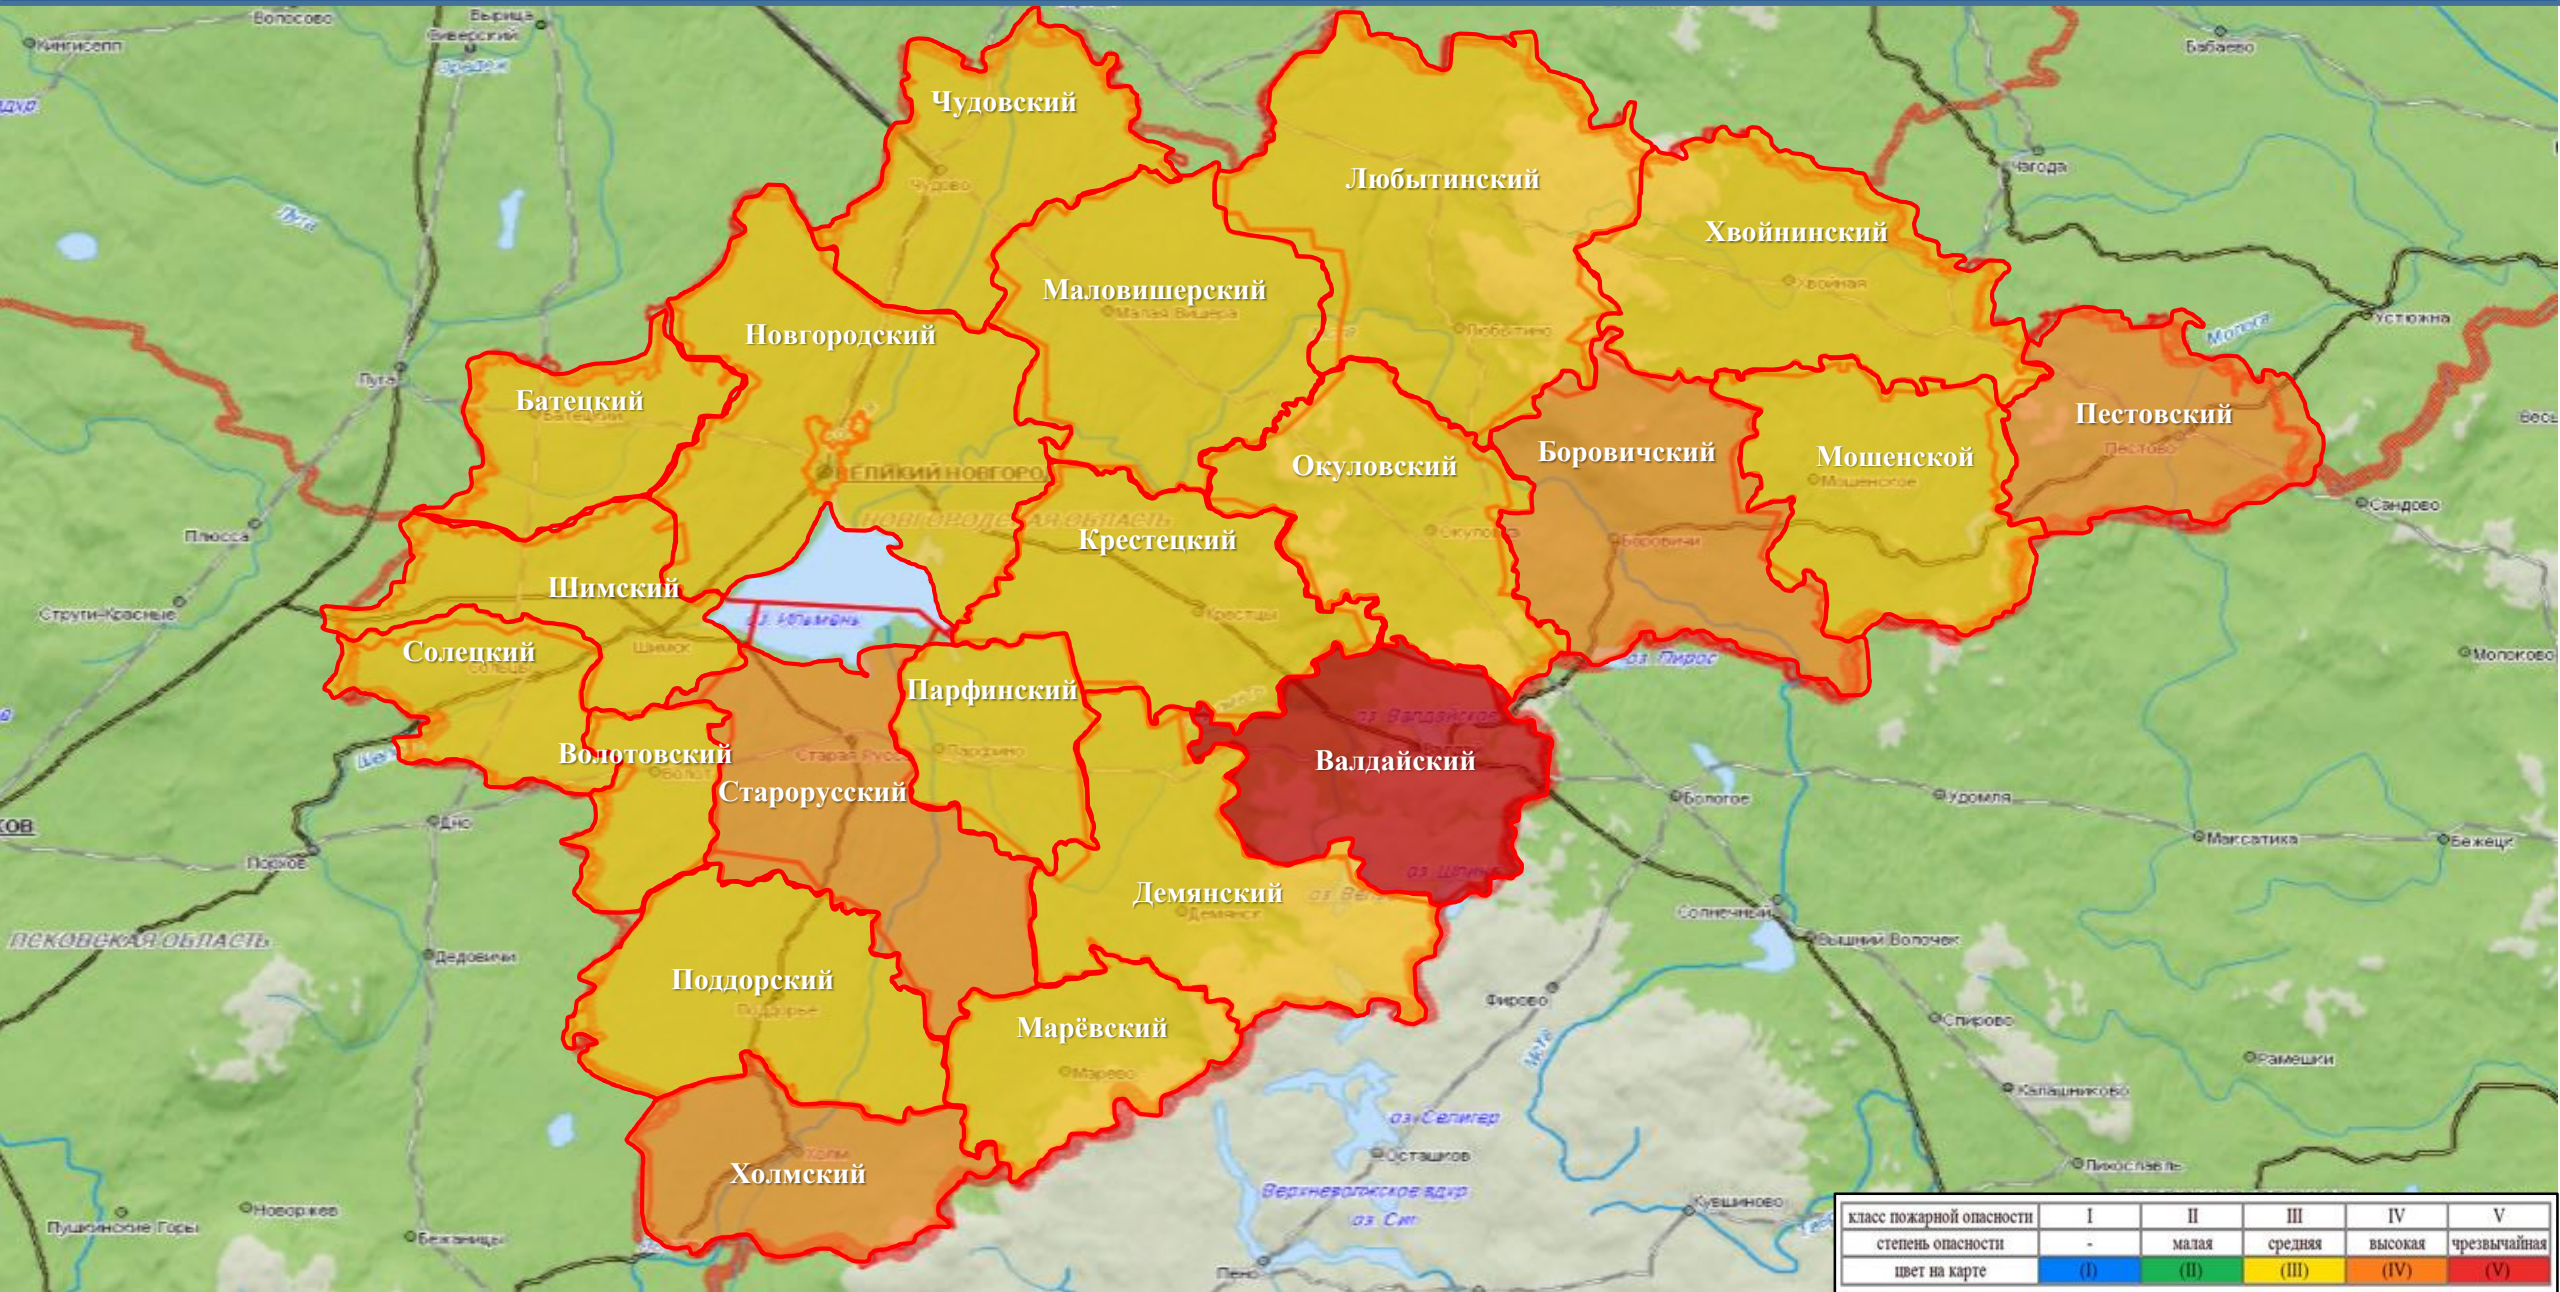

# ИНФОРМАЦИОННЫЕ МАТЕРИАЛЫ ПО ВЫСОКИМ КЛАССАМ ПОЖАРНОЙ ОПАСНОСТИ НА ТЕРРИТОРИИ НОВГОРОДСКОЙ ОБЛАСТИ (ТЕМПЕРАТУРА ПОВЕРХНОСТИ НА 07.09.2024)

ИНФОРМАЦИОННЫЕ МАТЕРИАЛЫ ПО ВЫСОКИМ КЛАССАМ ПОЖАРНОЙ ОПАСНОСТИ  
НА ТЕРРИТОРИИ НОВГОРОДСКОЙ ОБЛАСТИ  
(КЛАССЫ ПОЖАРНОЙ ОПАСНОСТИ НА 07.09.2024)

класс пожарной опасности	I	II	III	IV	V
степень опасности	-	малая	средняя	высокая	чрезвычайная
цвет на карте	(I)	(II)	(III)	(IV)	(V)

## ПЕРЕЧЕНЬ НАСЕЛЕННЫХ ПУНКТОВ ПОДВЕРЖЕННЫХ УГРОЗЕ ЛЕСНЫХ ПОЖАРОВ

УТВЕРЖДЕН  
распоряжением Правительства  
Новгородской области  
от 22.03.2024 № 193-рп